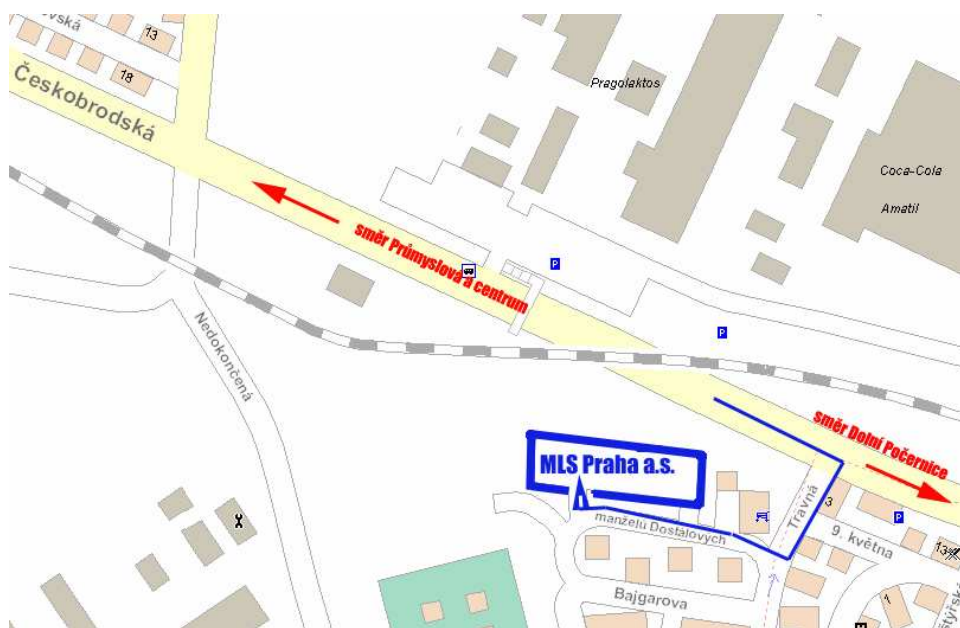

MLS Praha
VELKOOBCHOD

**VODA
TOPENÍ
PLYN
KANALIZACE
PODLAHOVÉ
VYTÁPĚNÍ**

V Praze dne: 6.8. 2007

Stěhujeme se!!!

Vážení obchodní přátelé,

Vzhledem k tomu, že pobočka firmy **MLS Praha** na Praze 4 již úspěšnému rozvoji naší firmy nevyhovuje, bude přestěhována z pronajatých prostor do vlastní nově otevřené prodejny v **Praze 9 Kyjích (sídliště Jahodnice)**.

V termínu od 17.8. do 19.8. proběhne stěhování firmy a tudíž bude v pátek od 12:00 hod z technických důvodů zavřeno!

Od 20.8. se na Vás již budeme těšit v nových prostorách. Nově otevřená pobočka nabízí prostory o celkové výměře 2000 m². Věříme, že vzdálenost od dosavadní prodejny Vám vynahradíme výrazným zkvalitněním služeb a rozšířením nabízeného sortimentu. Všechny fakturační údaje zůstávají beze změn!

S pozdravem
Stanislav Ouřada

MLS Praha a.s.
Manželů Dostálových 1436
Praha 9 – Kyje, 198 00
Otevřeno: po-pá 7-17hod
Tel: 281 867 576
Fax: 241 440 639
e-mail: info@mlspraha.cz

mls - chuť na dobré topení

www.mlspraha.cz

info@mlspraha.cz